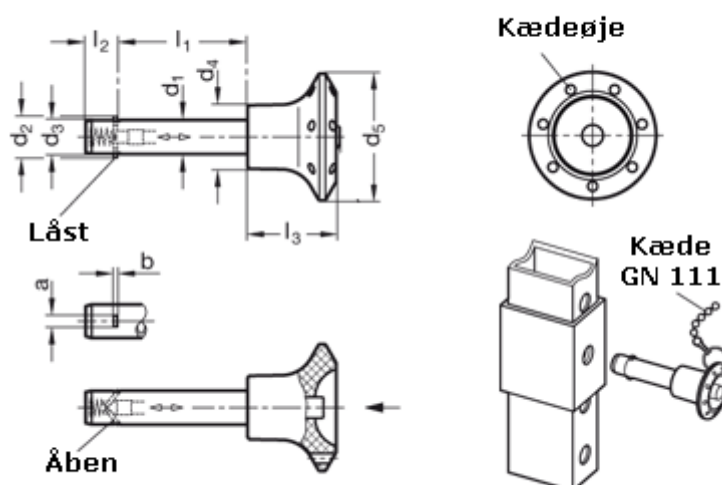

Varenummer: 201091694
 Beskrivelse: E+G Låsepal
 GN 114.2-12-80

Mål

$a = 3,8$	$l_2 = 11,3$
$b = 1$	$l_3 = 26$
$d_1 = 12$	Spændekraft (kN) = 60
$d_2 = 14,8$	
$d_3 = 11,9$	
$d_4 = 18$	
$d_5 = 34$	
$l_1 = 80$	